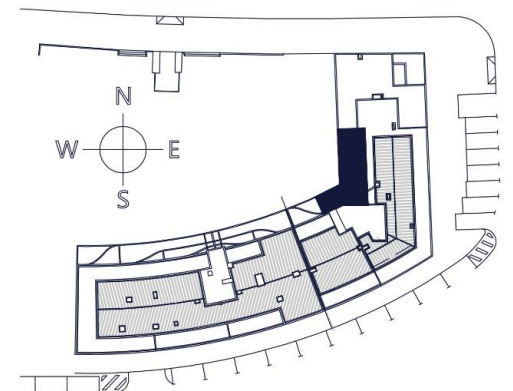

RESIDENCIAL
**FINCA
LA TORRE**

Bloque B

Vivienda: 1º A.

Superficie útil: 46.90 m²

- 1 Salón, cocina, comedor: 20,09 m²
- 2 Distribuidor: 4,15 m²
- 3 Baño: 4,32 m²
- 4 Dormitorio 1: 11,08 m²
- 5 Dormitorio 2: 7,26 m²
- 6 Terraza: 11,08 m²

Superficie construida:

Vivienda : 55,56 m²
Vivienda + terraza : 67,54 m²