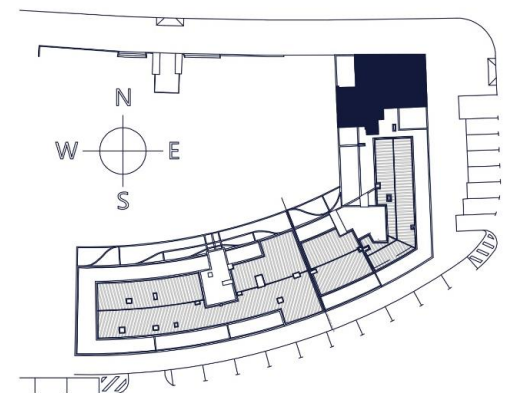

RESIDENCIAL
**FINCA
LA TORRE**

Bloque B

Vivienda: 2º B.

Superficie útil: 90,19 m²

- 1 Salón, cocina, comedor: 40,69 m²
- 2 Hall/Distribuidor: 6,76 m²
- 3 Baño 1: 3,79 m²
- 4 Baño 2: 3,25 m²
- 5 Dormitorio 1: 12,31 m²
- 6 Dormitorio 2: 11,69 m²
- 7 Dormitorio 3: 11,7 m²

8 Terraza: 13,86 m²

Superficie construida:

Vivienda: 105,87 m²

Vivienda + terraza : 120,88 m²

Escala grafica